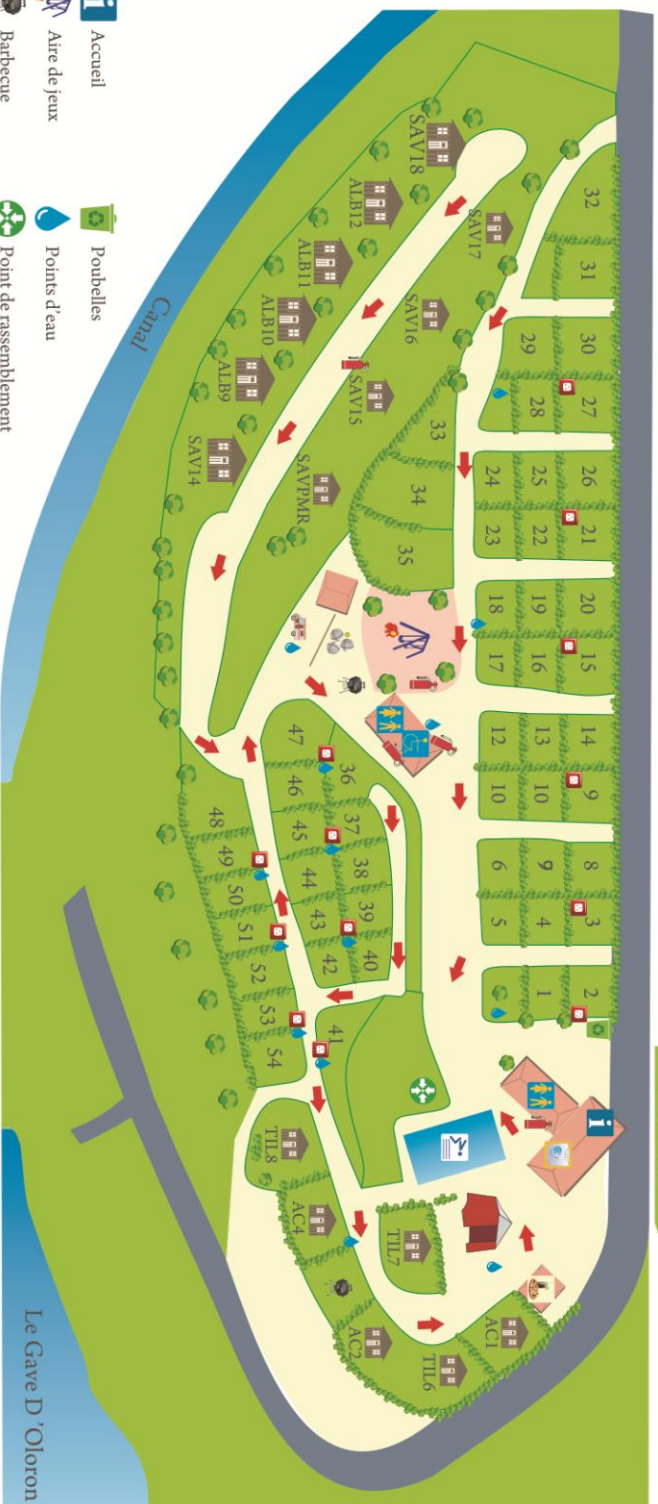

Vers centre ville

Vers Gave

- Accueil
- Aire de jeux
- Barbecue
- Bornes électriques
- Extincteurs
- Laverie
- Mobil-home
- Pétanque
- Piscine
- Poubelles
- Points d'eau
- Point de rassemblement
- Sanitaires
- Sens d'évacuation
- Snack
- Vidange WC chimique
- WC Handicapés